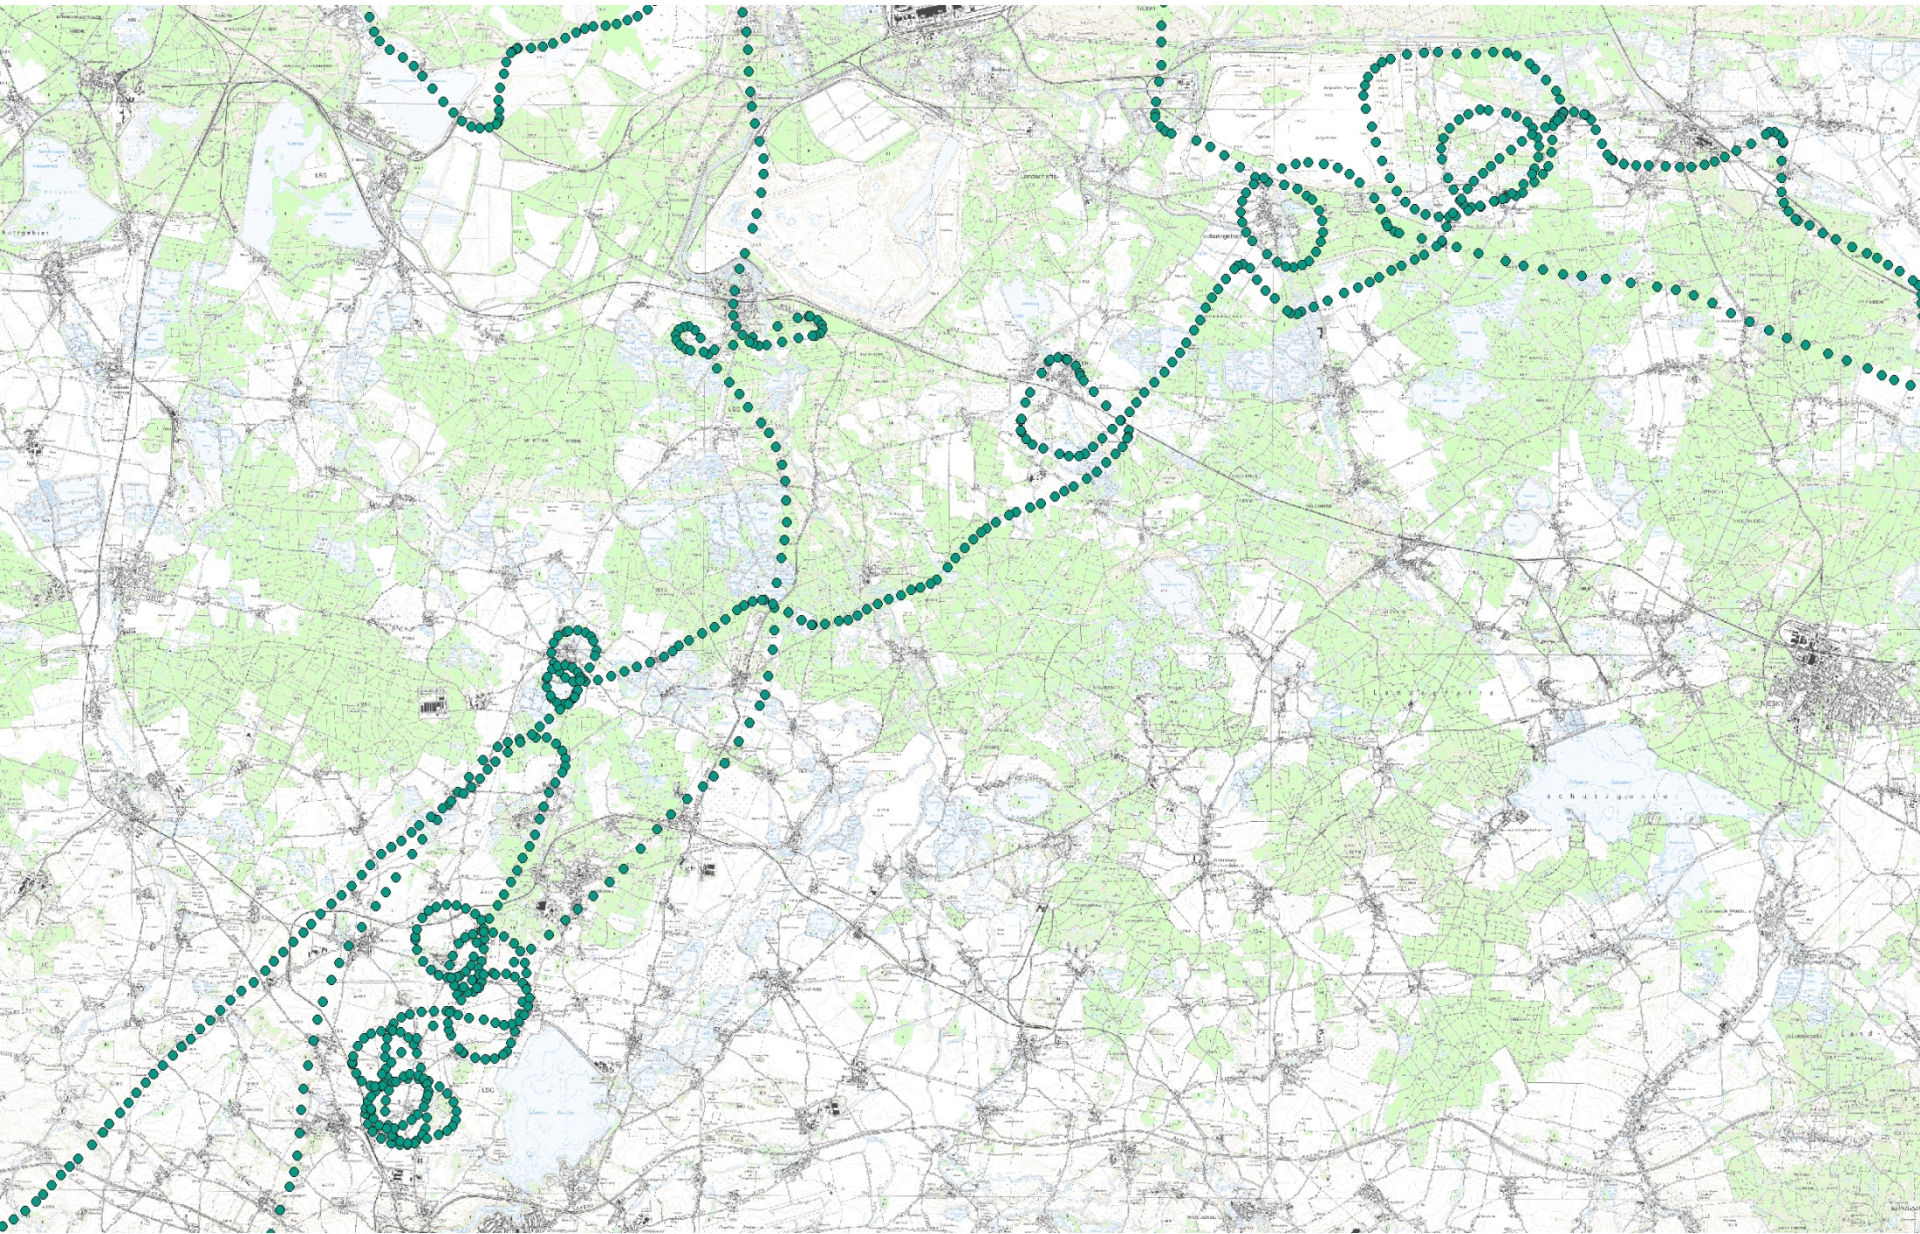

Ein ideales Duo

Luftbildarchäologie und Luftbildservice

Aufnahme von Haus- Luftbild G. m. b. H., Berlin, Nr. 20840
am Dienstag, 24. Juli 1928 zwischen 11 und 12 Uhr

(Faybich, S. 37).

Fundstelle

204

Foto: M. Strobel